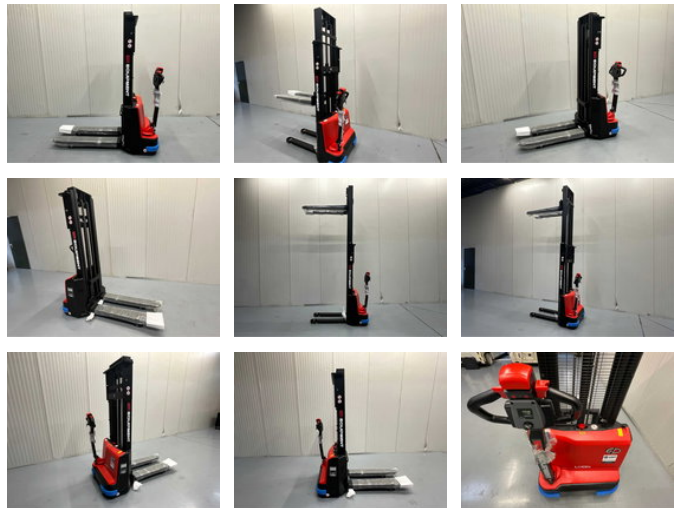

EP ESL 3,0 meter - Stapelaar - Li-ion batterij

Allgemeine Merkmale

Marke	EP
Unterkategorie	Palettenstapler
Baujahr	2026

Eigenschaften

Leergewicht	540kg
Länge	173cm
Breite	68cm
Hubkapazität	1.500kg
Hubhöhe	3.000mm

EP ESL 3,0 meter - Stapelaar - Li-ion batterij

Zubehör