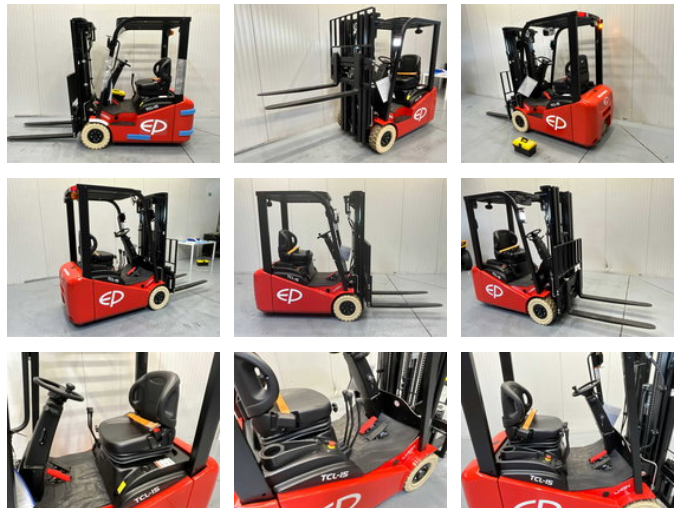

## EP TCL152 - 4,3M - Triplex - Freelift - Sideshift

### Allgemeine Merkmale

Marke	EP
Unterkategorie	Gabelstapler
Baujahr	2026
Farbe	Rot
Kraftstoff	Elektrisch
CE markierung	Ja

### Eigenschaften

Leergewicht	2.698kg
Länge	279cm
Breite	102cm
Hubkapazität	1.500kg
Hubhöhe	450cm
Masttyp	Triplex
Durchfahrtshöhe	205cm

EP TCL152 - 4,3M - Triplex - Freelift - Sideshift

Zubehör