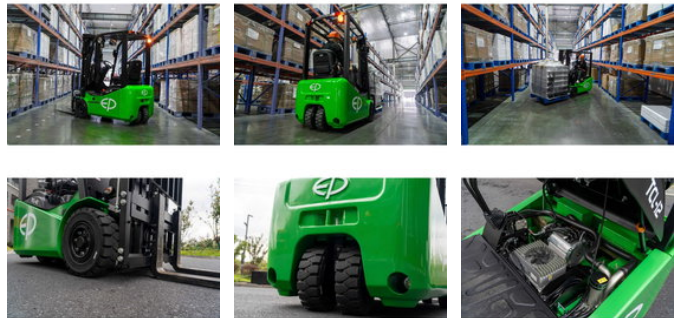

EP TCL152 - 4,5 meter - Triplex - Freelift - SideShift

Allgemeine Merkmale

Marke	EP
Unterkategorie	Gabelstapler
Baujahr	2026
Farbe	Grün
Kraftstoff	Elektrisch
CE markierung	Ja

Eigenschaften

Leergewicht	2.698kg
Länge	279cm

Breite	102cm
Hubkapazität	1.500kg
Hubhöhe	450cm
Masttyp	Triplex
Durchfahrtshöhe	205cm

EP TCL152 - 4,5 meter - Triplex - Freelift - SideShift

Zubehör