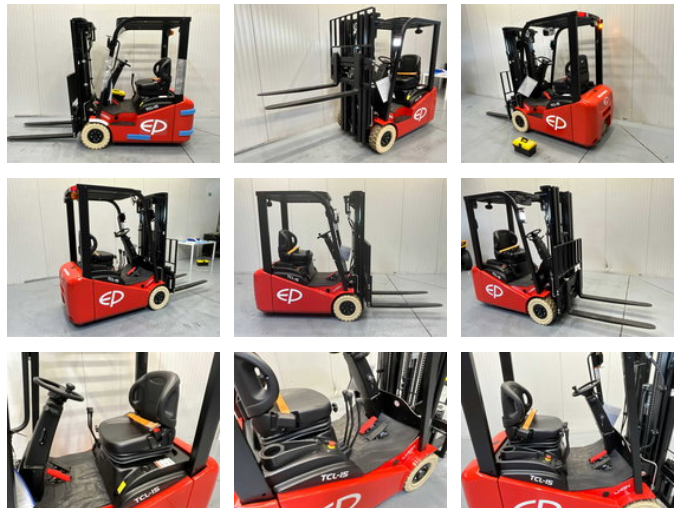

## EP TCL152 - 4,5M - Triplex - Freelift - SideShift

### Allgemeine Merkmale

Marke	EP
Unterkategorie	Gabelstapler
Baujahr	2026
Farbe	Rot
Kraftstoff	Elektrisch
CE markierung	Ja

### Eigenschaften

Leergewicht	2.698kg
Länge	279cm
Breite	102cm
Hubkapazität	1.500kg
Hubhöhe	450cm
Masttyp	Triplex
Durchfahrtshöhe	205cm

EP TCL152 - 4,5M - Triplex - Freelift - SideShift

Zubehör