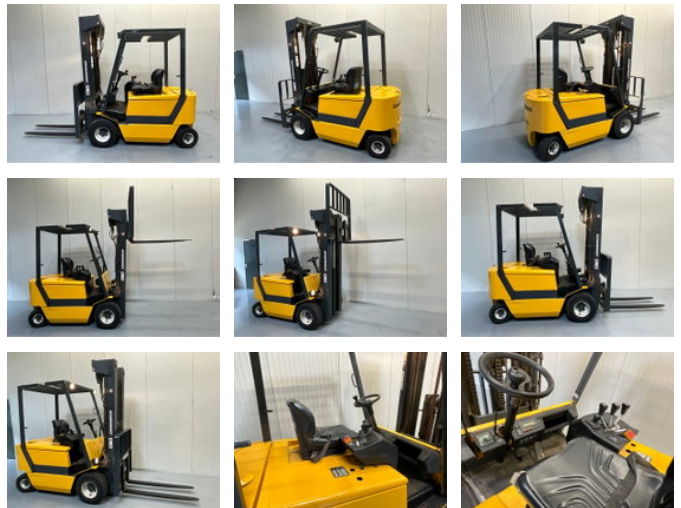

## Jungheinrich EFG 4025 - Triplex - Freelift - Sideshift

### Allgemeine Merkmale

|                |              |
|----------------|--------------|
| Marke          | Jungheinrich |
| Unterkategorie | Gabelstapler |
| Zustand        | Gebraucht    |
| Referenz       | V3130        |

### Eigenschaften

|              |         |
|--------------|---------|
| Länge        | 360cm   |
| Breite       | 125cm   |
| Kabine       | Offene  |
| Hubkapazität | 2.500kg |
| Hubhöhe      | 560cm   |
| Masttyp      | Triplex |