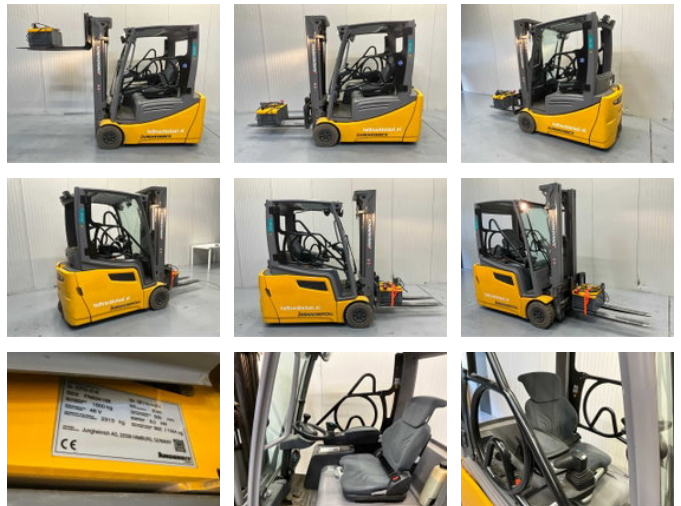

## Jungheinrich EFG216 Triplex - Freelift - Sideshift - Acculader

### Allgemeine Merkmale

Marke	Jungheinrich
Unterkategorie	Gabelstapler
Baujahr	2020
Zustand	Gebraucht
Referenz	V3099

### Eigenschaften

Ledig gewicht	3.407kg
Länge	330cm
Breite	115cm
Maximale Hubkraft	1.600kg
Hubhöhe	485cm
Masttyp	Triplex
Durchfahrtshöhe	215cm

Jungheinrich EFG216 Triplex - Freelift - Sideshift - Acculader