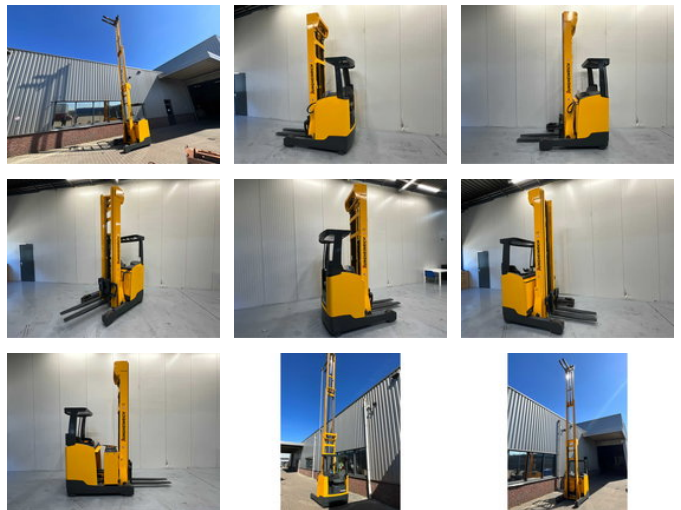

Jungheinrich Reachtruck ETV 214 - 8,7M - Triplex - Freelift - Sideshift

Allgemeine Merkmale

Marke	Jungheinrich
Unterkategorie	Hochhubwagen
Baujahr	2013
Abgelesene Betriebsstunden	7540
Zustand	Gebraucht
Referenz	V3148

Eigenschaften

Leergewicht	3.601kg
Länge	300cm
Breite	128cm
Hubkapazität	1.400kg
Hubhöhe	8.720mm
Durchfahrtshöhe	350cm

Jungheinrich Reachtruck ETV 214 - 8,7M - Triplex - Freelift -
Sideshift

Zubehör