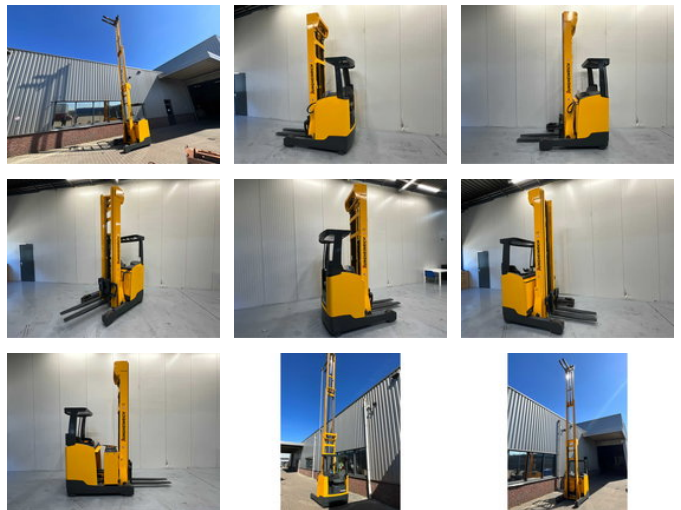

Jungheinrich Reachtruck ETV 214 - Triplex - Freelift - Sideshift - 8,7M

Allgemeine Merkmale

Marke	Jungheinrich
Unterkategorie	Hochhubwagen
Baujahr	2013
Abgelesene Betriebsstunden	7540
Zustand	Gebraucht
Referenz	V3148

Eigenschaften

Leergewicht	3.601kg
Länge	300cm
Breite	128cm
Hubkapazität	1.400kg
Hubhöhe	8.720mm
Durchfahrtshöhe	350cm

Jungheinrich Reachtruck ETV 214 - Triplex - Freelift - Sideshift -
8,7M

Zubehör