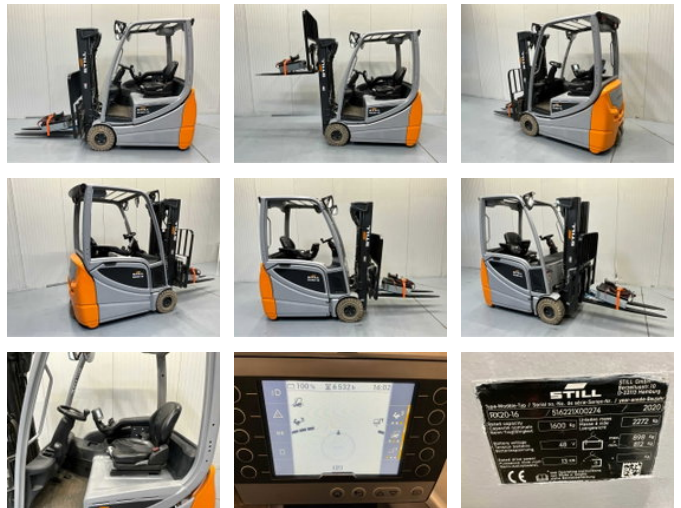

Still RX20-16 Triplex - Freelift - Sideshift

Allgemeine Merkmale

Marke	Still
Unterkategorie	Gabelstapler
Baujahr	2020
Angezeigte Öffnungszeiten	6532
Zustand	Gebraucht
Referenz	V3060

Eigenschaften

Ledig gewicht	3.170kg
Länge	320cm
Breite	120cm
Maximale Hubkraft	1.600kg
Hubhöhe	432cm
Masttyp	Triplex
Durchfahrtshöhe	210cm

Still RX20-16 Triplex - Freelift - Sideshift

Zubehör