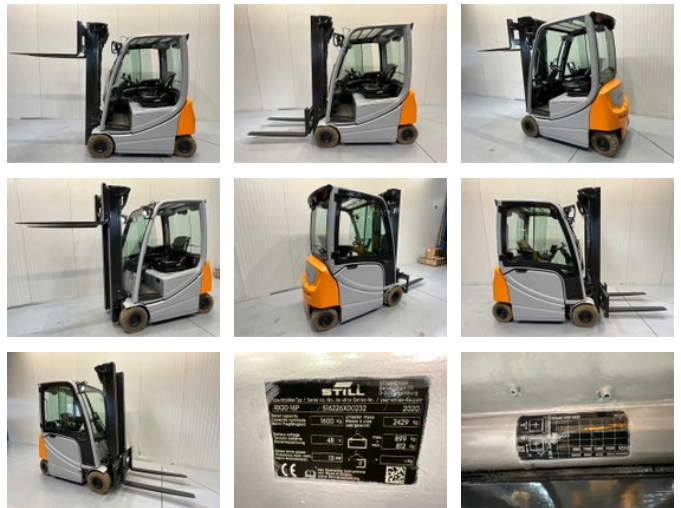

Still RX20-16P Triplex - Freelift - Sideshift

Allgemeine Merkmale

Marke	Still
Unterkategorie	Gabelstapler
Baujahr	2020
Angezeigte Öffnungszeiten	9160
Zustand	Gebraucht
Referenz	V3062

Eigenschaften

Länge	330cm
Breite	115cm
Maximale Hubkraft	1.600kg
Hubhöhe	530cm
Masttyp	Triplex
Durchfahrtshöhe	226cm

Still RX20-16P Triplex - Freelift - Sideshift

Zubehör