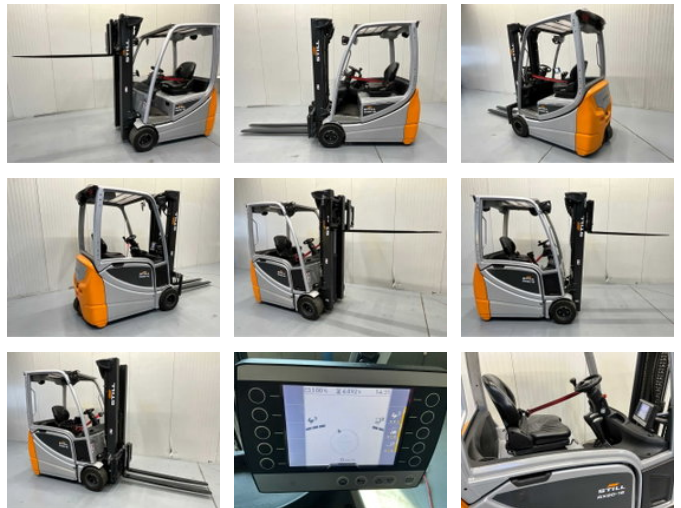

Still RX20-18 Triplex - Freelift - Sideshift

Allgemeine Merkmale

Marke	Still
Unterkategorie	Gabelstapler
Baujahr	2019
Angezeigte Öffnungszeiten	4892
Zustand	Gebraucht
Referenz	V3055

Eigenschaften

Ledig gewicht	3.379kg
Länge	340cm
Breite	120cm
Maximale Hubkraft	1.800kg
Hubhöhe	483cm
Masttyp	Triplex
Durchfahrtshöhe	215cm

Still RX20-18 Triplex - Freelift - Sideshift

Zubehör