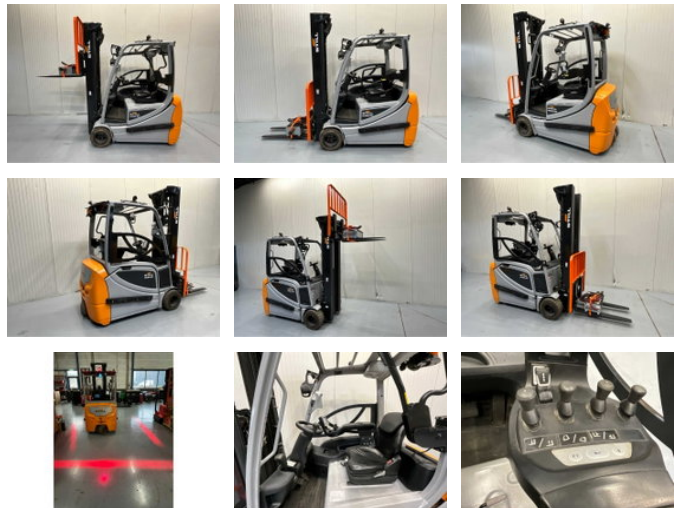

Still RX20-20 Triplex - Freelift - Sideshift

Allgemeine Merkmale

Marke	Still
Unterkategorie	Gabelstapler
Baujahr	2020
Angezeigte Öffnungszeiten	6494
Zustand	Gebraucht
Referenz	V3058

Eigenschaften

Ledig gewicht	3.869kg
Länge	310cm
Breite	120cm
Maximale Hubkraft	2.000kg
Hubhöhe	570cm
Masttyp	Triplex
Durchfahrtshöhe	245cm

Still RX20-20 Triplex - Freelift - Sideshift

Zubehör