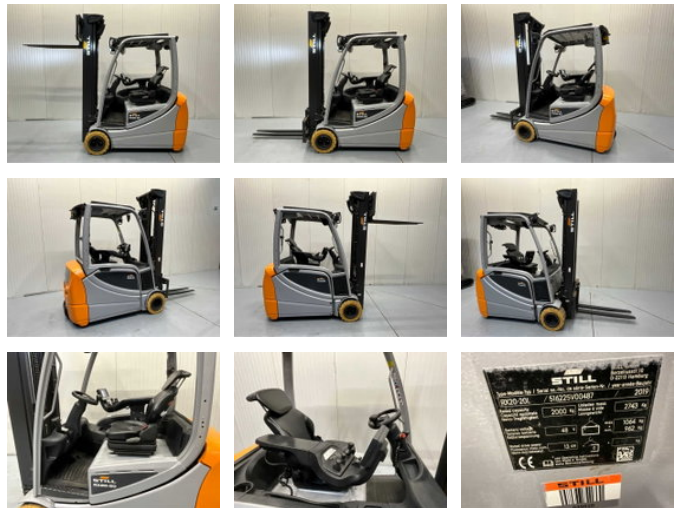

## Still RX20-20 Triplex - Freelift - Sideshift

### Allgemeine Merkmale

Marke	Still
Unterkategorie	Gabelstapler
Baujahr	2019
Angezeigte Öffnungszeiten	9375
Zustand	Gebraucht
Referenz	V3050

### Eigenschaften

Ledig gewicht	3.807kg
Länge	330cm
Breite	120cm
Maximale Hubkraft	2.000kg
Hubhöhe	568cm
Masttyp	Triplex
Durchfahrtshöhe	250cm

# Still RX20-20 Triplex - Freelift - Sideshift

Zubehör