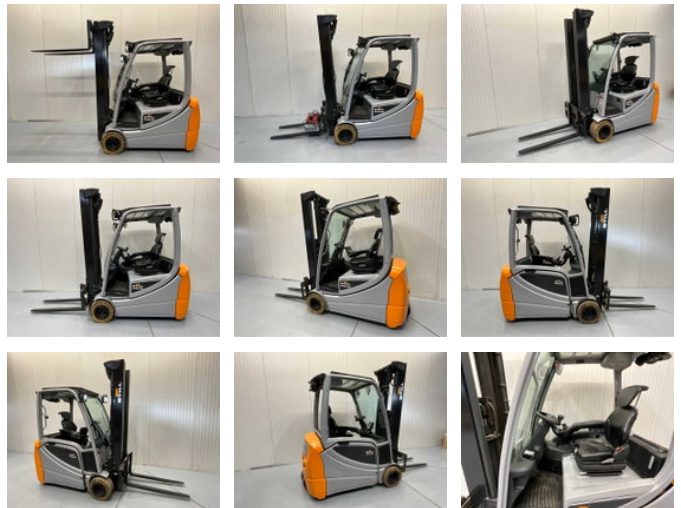

Still RX20-20 Triplex - Freelift - Sideshift - Acculader

Allgemeine Merkmale

Marke	Still
Unterkategorie	Gabelstapler
Baujahr	2019
Angezeigte Öffnungszeiten	9028
Zustand	Gebraucht
Referenz	V3049

Eigenschaften

Ledig gewicht	3.804kg
Länge	320cm
Breite	120cm
Maximale Hubkraft	2.000kg
Hubhöhe	560cm
Masttyp	Triplex

Still RX20-20 Triplex - Freelift - Sideshift - Acculader

Zubehör