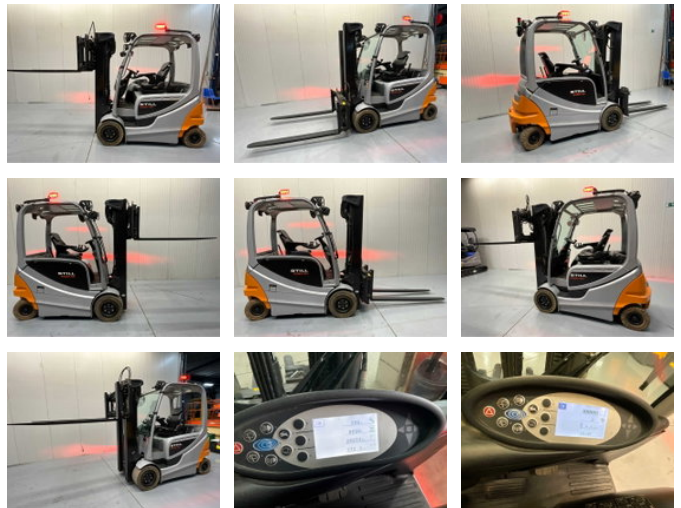

Still RX60-30 Triplex - Vorkensteller - Freelift - Sideshift

Allgemeine Merkmale

Marke	Still
Unterkategorie	Gabelstapler
Baujahr	2019
Angezeigte Öffnungszeiten	8026
Zustand	Gebraucht
Referenz	V3053

Eigenschaften

Ledig gewicht	5.452kg
Länge	420cm
Breite	120cm
Kabine	Halb geöffnet
Maximale Hubkraft	3.000kg
Hubhöhe	480cm
Masttyp	Triplex
Durchfahrtshöhe	230cm

Still RX60-30 Triplex - Vorkensteller - Freelift - Sideshift