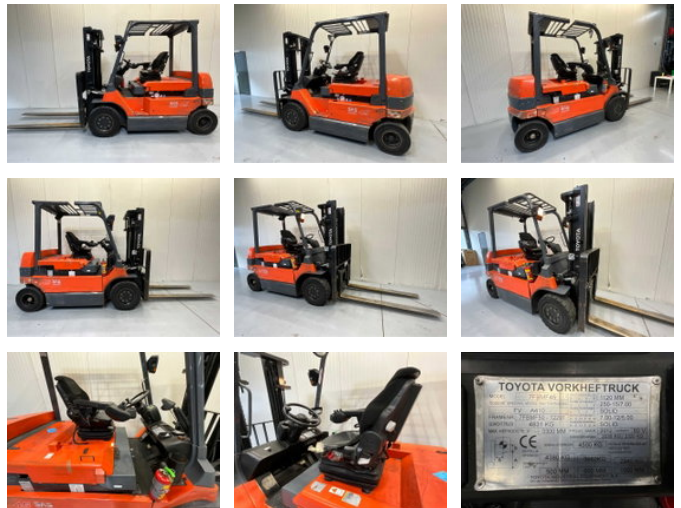

## Toyota 7FBMF45 Duplex - bluespot

### Allgemeine Merkmale

Marke	Toyota
Unterkategorie	Gabelstapler
Baujahr	2012
Zustand	Gebraucht
Referenz	V3182

### Eigenschaften

Länge	500cm
Breite	140cm
Kabine	Offen
Maximale Hubkraft	4.500kg
Hubhöhe	330cm
Masttyp	Doppelhaushälfte
Durchfahrtshöhe	235cm

Toyota 7FBMF45 Duplex - bluespot

Zubehör