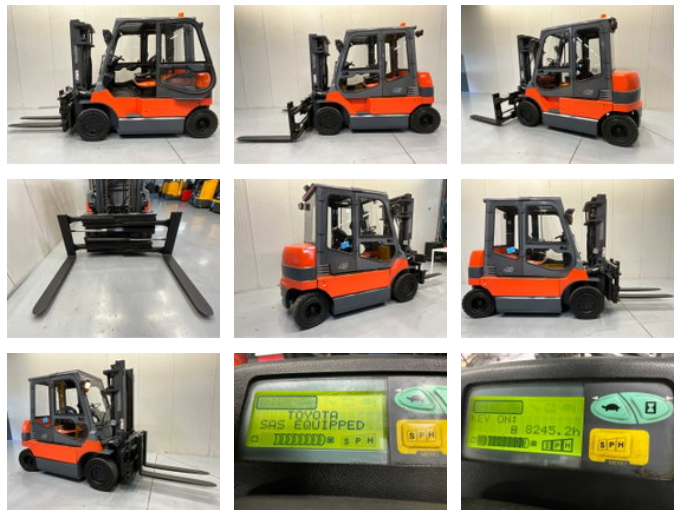

Toyota 7FBMF50 Duplex - Sideshift - Vorkenversteller tot buiten het vorkenbord

Allgemeine Merkmale

Marke	Toyota
Unterkategorie	Gabelstapler
Angezeigte Öffnungszeiten	8245
Zustand	Gebraucht
Referenz	V3183

Eigenschaften

Länge	440cm
Breite	136cm
Kabine	Geschlossen
Maximale Hubkraft	4.500kg
Hubhöhe	330cm
Masttyp	Doppelhaushälfte
Durchfahrtshöhe	230cm

Toyota 7FBMF50 Duplex - Sideshift - Vorkenversteller tot buiten
het vorkenbord