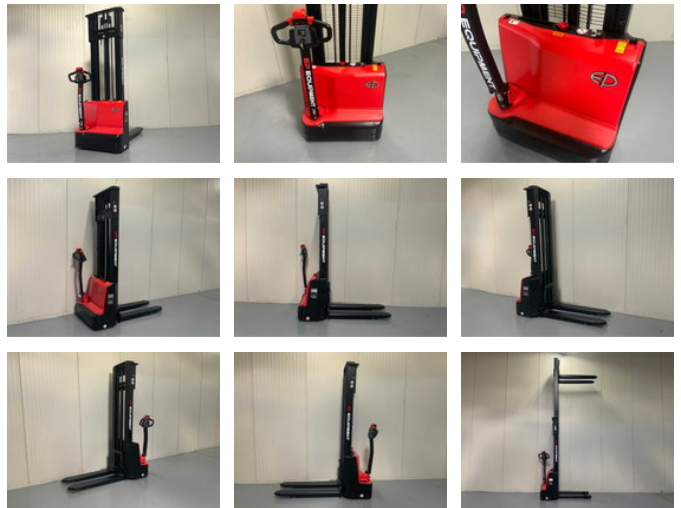

EP EST 3,6 meter - Stapelaar - interne lader

General characteristics

Brand	EP
Subcategory	Pallet stacker
Year of construction	2026
Reference	147

Properties

Single weight	572kg
Length	172cm
Width	83cm
Lifting height	3.600mm

EP EST 3,6 meter - Stapelaar - interne lader

Accessories