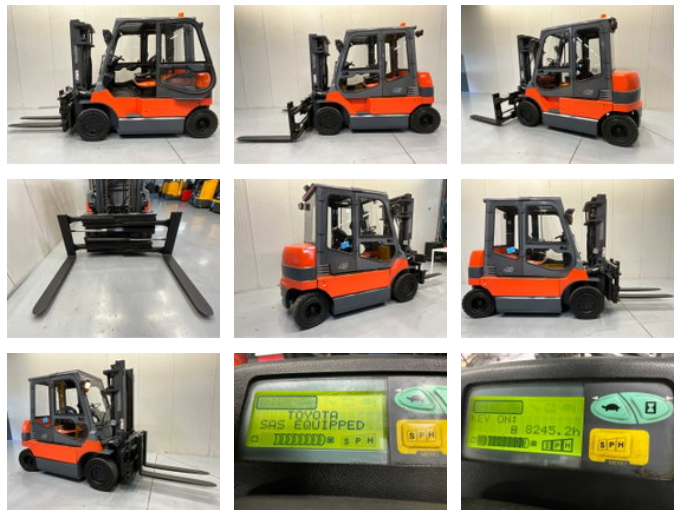

Toyota 7FBMF50 Duplex - Sideshift - Vorkenversteller tot buiten het vorkenbord

General characteristics

Brand	Toyota
Subcategory	Forklift
Hours displayed	8245
Condition	Used
Reference	V3183

Properties

Length	440cm
Width	136cm
Cabin	Closed
Max. lifting capacity	4.500kg
Lifting height	330cm
Mast type	Duplex
Clearance height	230cm

Toyota 7FBMF50 Duplex - Sideshift - Vorkenversteller tot buiten het vorkenbord

Accessories