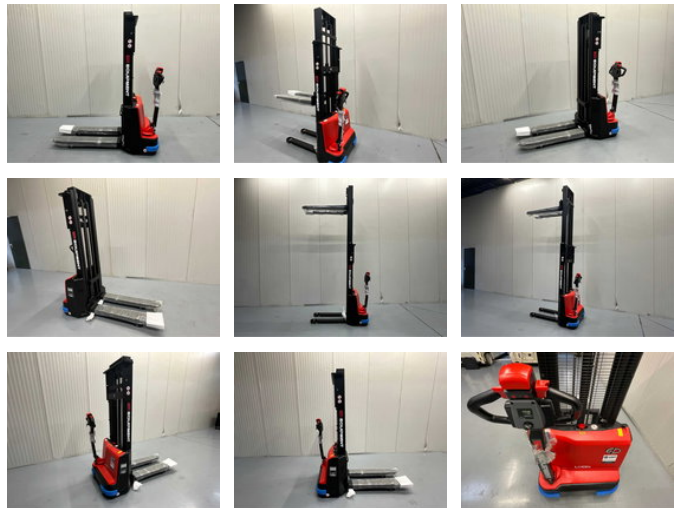

EP ESL 3,0 meter - Stapelaar - Li-ion batterij

Características generales

Marca	EP
Subcategoría	Apiladora de palets
Año de construcción	2026

Características

Peso vacío	540kg
Longitud	173cm
Ancho	68cm
Máx. capacidad de levantamiento	1.500kg
liftingHeight	3.000mm

EP ESL 3,0 meter - Stapelaar - Li-ion batterij

Accesorios