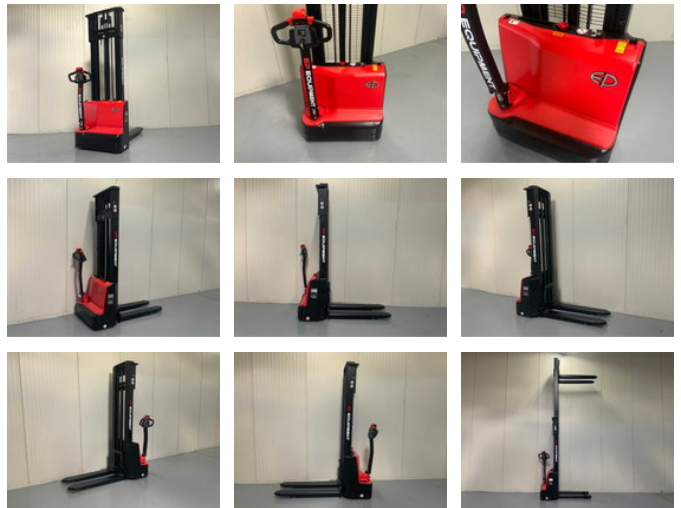

EP EST 3,6 meter - Stapelaar - interne lader

Características generales

Marca	EP
Subcategoría	Apiladora de palets
Año de construcción	2026
Referencia	147

Propiedades

Peso individual	572kg
Longitud	172cm
Ancho	83cm
Altura de elevación	3.600mm

EP EST 3,6 meter - Stapelaar - interne lader

Accesorios