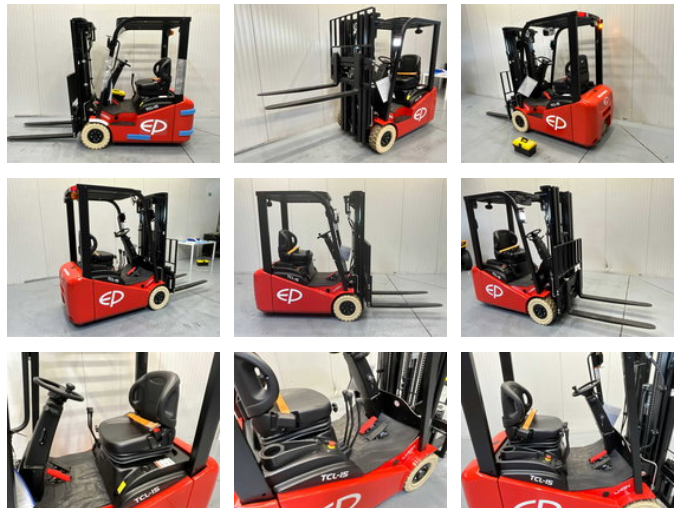

EP TCL152 - 4,3M - Triplex - Freelift - Sideshift

Características generales

Marca	EP
Subcategoría	Carretilla elevadora
Año de construcción	2026
Color	Rojo
Combustible	energyType.electric
ceMarking	Sí

Características

Peso vacío	2.698kg
Longitud	279cm
Ancho	102cm
Máx. capacidad de levantamiento	1.500kg
liftingHeight	450cm
mastType	Triplex
Altura libre	205cm

EP TCL152 - 4,3M - Triplex - Freelift - Sideshift

Accesorios