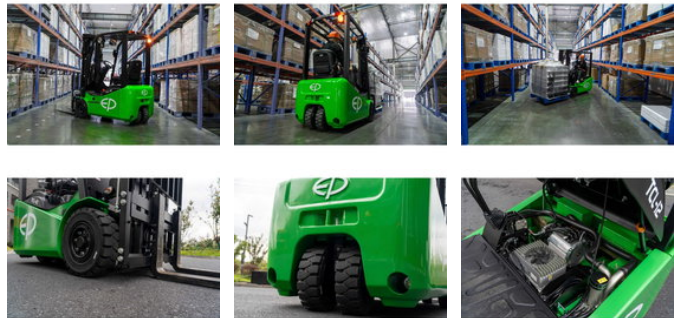

EP TCL152 - 4,5 meter - Triplex - Freelift - SideShift

Características generales

Marca	EP
Subcategoría	Carretilla elevadora
Año de construcción	2026
Color	Verde
Combustible	energyType.electric
ceMarking	Sí

Características

Peso vacío	2.698kg
Longitud	279cm

Ancho	102cm
Máx. capacidad de levantamiento	1.500kg
liftingHeight	450cm
mastType	Triplex
Altura libre	205cm

EP TCL152 - 4,5 meter - Triplex - Freelift - SideShift