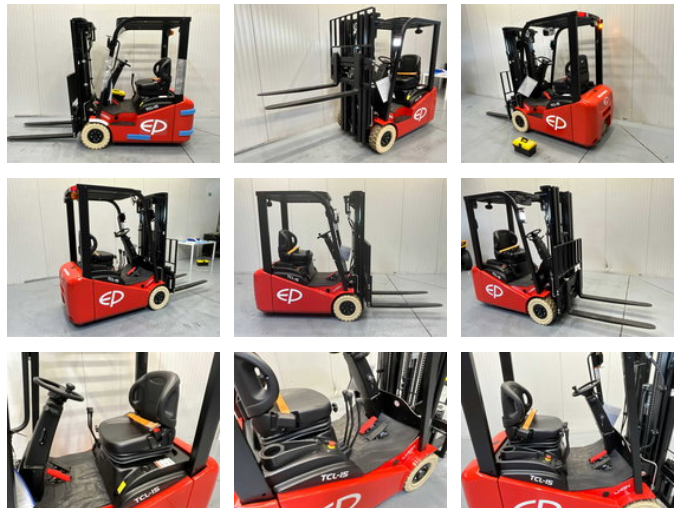

## EP TCL152 - 4,5M - Triplex - Freelift - SideShift

### Características generales

Marca	EP
Subcategoría	Carretilla elevadora
Año de construcción	2026
Color	Rojo
Combustible	energyType.electric
ceMarking	Sí

### Características

Peso vacío	2.698kg
Longitud	279cm
Ancho	102cm
Máx. capacidad de levantamiento	1.500kg
liftingHeight	450cm
mastType	Triplex
Altura libre	205cm

EP TCL152 - 4,5M - Triplex - Freelift - SideShift