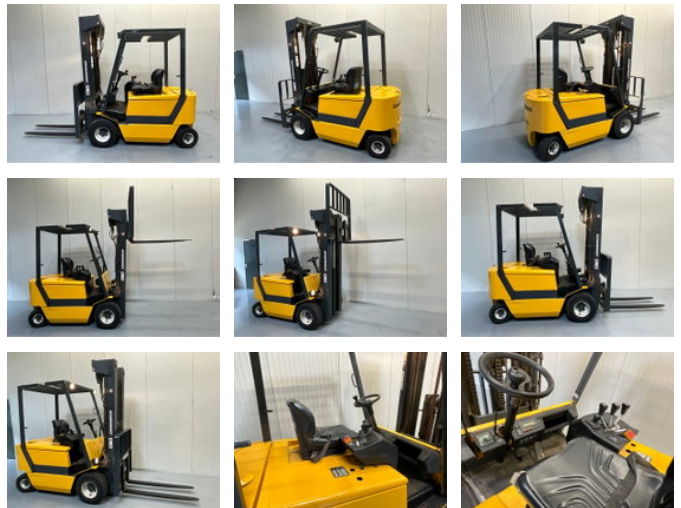

Jungheinrich EFG 4025 - Triplex - Freelift - Sideshift

Características generales

Marca	Jungheinrich
Subcategoría	Carretilla elevadora
Condición	Usado
Referencia	V3130

Características

Longitud	360cm
Ancho	125cm
Cabina	cabin.open
Máx. capacidad de levantamiento	2.500kg
liftingHeight	560cm
mastType	Triplex

Jungheinrich EFG 4025 - Triplex - Freelift - Sideshift

Accesorios