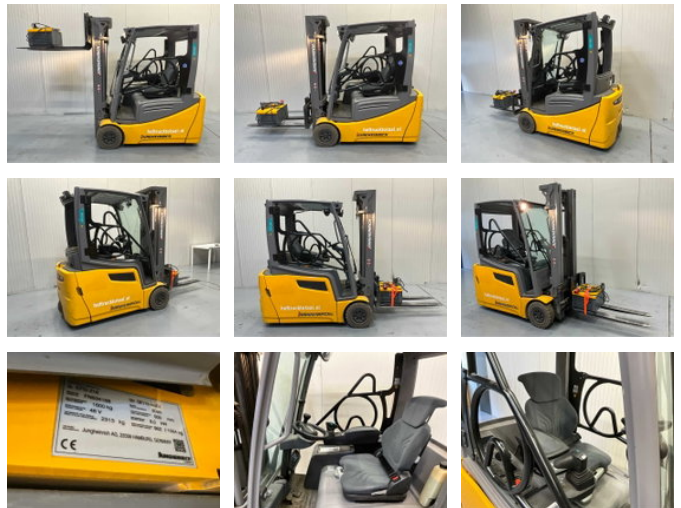

Jungheinrich EFG216 Triplex - Freelift - Sideshift - Acculader

Características generales

Marca	Jungheinrich
Subcategoría	Carretilla elevadora
Año de construcción	2020
Condición	Usado
Referencia	V3099

Propiedades

Peso individual	3.407kg
Longitud	330cm
Ancho	115cm
Capacidad máxima de elevación	1.600kg
Altura de elevación	485cm
Tipo de mástil	Triple
Altura libre	215cm

Jungheinrich EFG216 Triplex - Freelift - Sideshift - Acculader