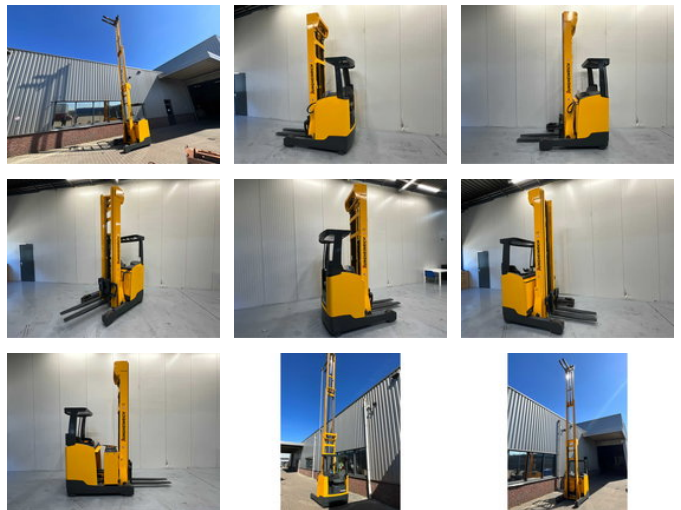

Jungheinrich Reachtruck ETV 214 - 8,7M - Triplex - Freelift - Sideshift

Características generales

Marca	Jungheinrich
Subcategoría	Carretilla retráctil
Año de construcción	2013
Lectura del contador de horas	7540
Condición	Usado
Referencia	V3148

Características

Peso vacío	3.601kg
Longitud	300cm
Ancho	128cm
Máx. capacidad de levantamiento	1.400kg
liftingHeight	8.720mm
Altura libre	350cm

Jungheinrich Reachtruck ETV 214 - 8,7M - Triplex - Freelift - Sideshift