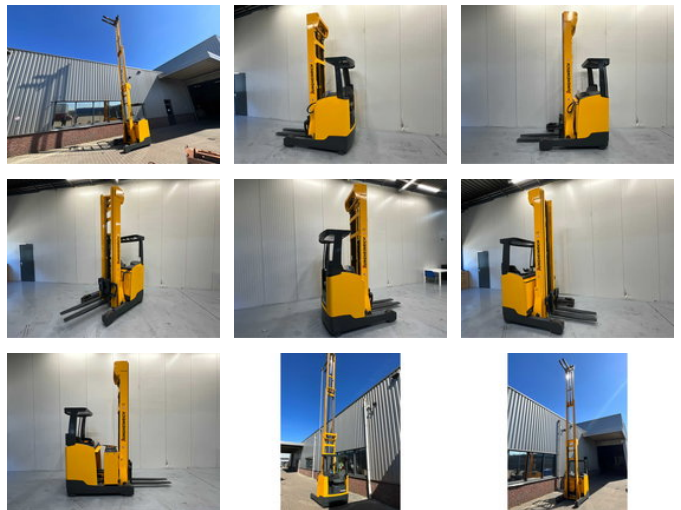

Jungheinrich Reachtruck ETV 214 - Triplex - Freelift - Sideshift - 8,7M

Características generales

Marca	Jungheinrich
Subcategoría	Carretilla retráctil
Año de construcción	2013
Lectura del contador de horas	7540
Condición	Usado
Referencia	V3148

Características

Peso vacío	3.601kg
Longitud	300cm
Ancho	128cm
Máx. capacidad de levantamiento	1.400kg
liftingHeight	8.720mm
Altura libre	350cm

Jungheinrich Reachtruck ETV 214 - Triplex - Freelift - Sideshift -
8,7M