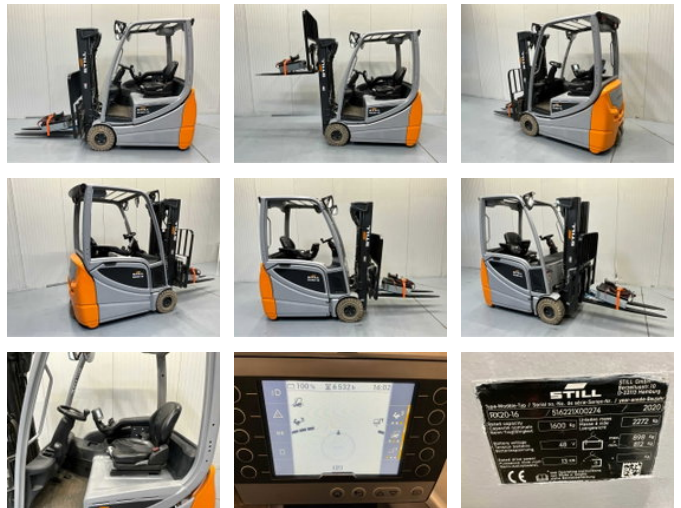

Still RX20-16 Triplex - Freelift - Sideshift

Características generales

Marca	Still
Subcategoría	Carretilla elevadora
Año de construcción	2020
Horario mostrado	6532
Condición	Usado
Referencia	V3060

Propiedades

Peso individual	3.170kg
Longitud	320cm
Ancho	120cm
Capacidad máxima de elevación	1.600kg
Altura de elevación	432cm
Tipo de mástil	Triple
Altura libre	210cm

Still RX20-16 Triplex - Freelift - Sideshift

Accesorios