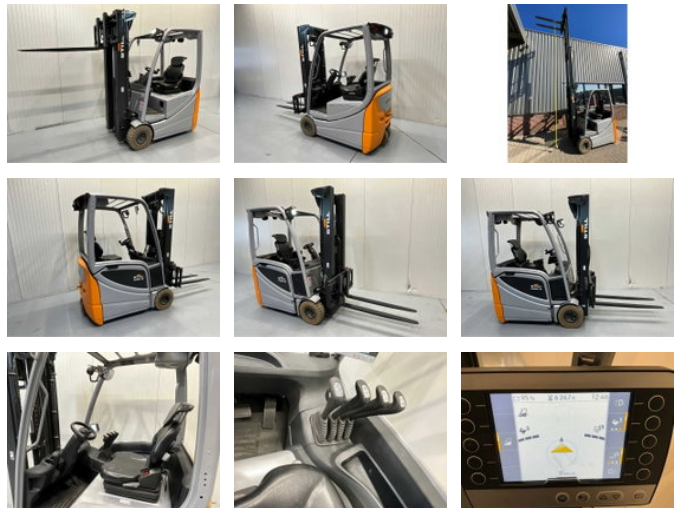

Still RX20-16C Triplex - Freelift - Sideshift

Características generales

Marca	Still
Subcategoría	Carretilla elevadora
Año de construcción	2021
Horario mostrado	6267
Condición	Usado
Referencia	V3059

Propiedades

Peso individual	3.298kg
Longitud	320cm
Ancho	115cm
Capacidad máxima de elevación	1.600kg
Altura de elevación	520cm
Tipo de mástil	Triple
Altura libre	225cm

Still RX20-16C Triplex - Freelift - Sideshift