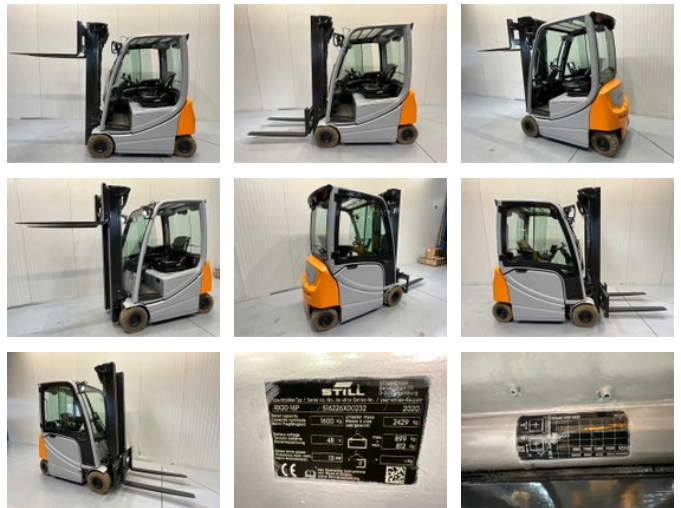

## Still RX20-16P Triplex - Freelift - Sideshift

### Características generales

Marca	Still
Subcategoría	Carretilla elevadora
Año de construcción	2020
Horario mostrado	9160
Condición	Usado
Referencia	V3062

### Propiedades

Longitud	330cm
Ancho	115cm
Capacidad máxima de elevación	1.600kg
Altura de elevación	530cm
Tipo de mástil	Triple
Altura libre	226cm