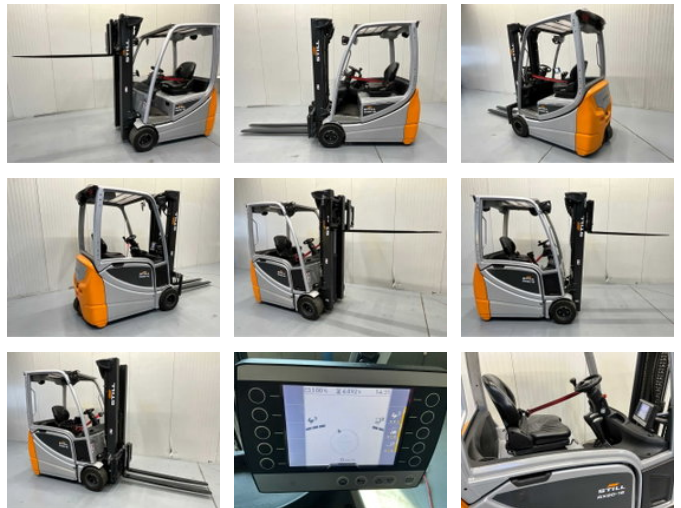

Still RX20-18 Triplex - Freelift - Sideshift

Características generales

Marca	Still
Subcategoría	Carretilla elevadora
Año de construcción	2019
Horario mostrado	4892
Condición	Usado
Referencia	V3055

Propiedades

Peso individual	3.379kg
Longitud	340cm
Ancho	120cm
Capacidad máxima de elevación	1.800kg
Altura de elevación	483cm
Tipo de mástil	Triple
Altura libre	215cm

Still RX20-18 Triplex - Freelift - Sideshift

Accesorios