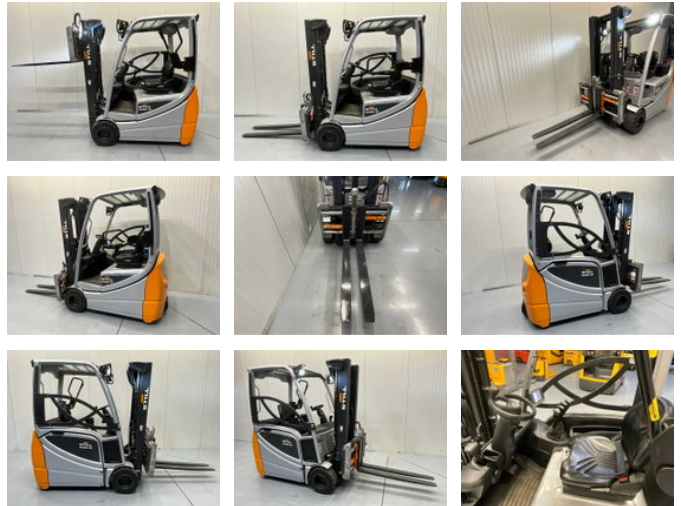

## Still RX20-18 Triplex - Vorkenversteller - Freelift - Sideshift

### Características generales

Marca	Still
Subcategoría	Carretilla elevadora
Año de construcción	2019
Horario mostrado	6016
Condición	Usado
Referencia	V3057

### Propiedades

Peso individual	3.337kg
Longitud	330cm
Ancho	120cm
Capacidad máxima de elevación	1.800kg
Altura de elevación	447cm
Tipo de mástil	Triple