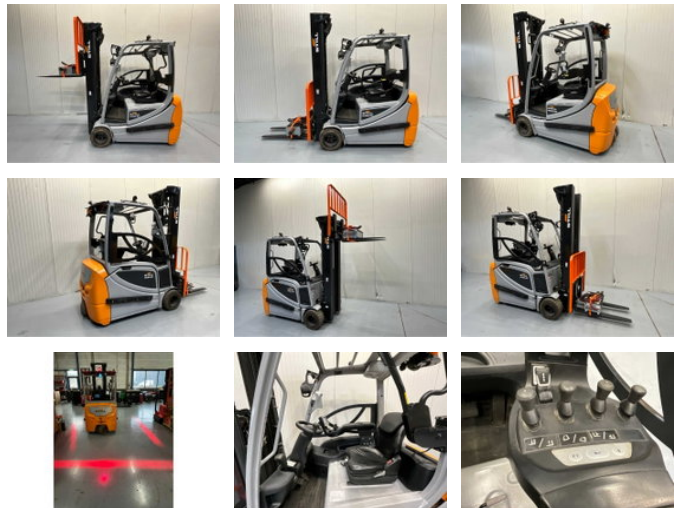

## Still RX20-20 Triplex - Freelift - Sideshift

### Características generales

Marca	Still
Subcategoría	Carretilla elevadora
Año de construcción	2020
Horario mostrado	6494
Condición	Usado
Referencia	V3058

### Propiedades

Peso individual	3.869kg
Longitud	310cm
Ancho	120cm
Capacidad máxima de elevación	2.000kg
Altura de elevación	570cm
Tipo de mástil	Triple
Altura libre	245cm

# Still RX20-20 Triplex - Freelift - Sideshift

Accesorios