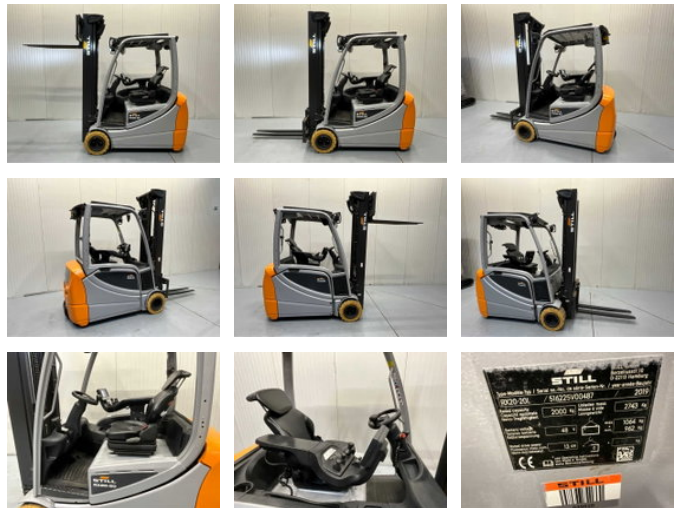

Still RX20-20 Triplex - Freelift - Sideshift

Características generales

Marca	Still
Subcategoría	Carretilla elevadora
Año de construcción	2019
Horario mostrado	9375
Condición	Usado
Referencia	V3050

Propiedades

Peso individual	3.807kg
Longitud	330cm
Ancho	120cm
Capacidad máxima de elevación	2.000kg
Altura de elevación	568cm
Tipo de mástil	Triple
Altura libre	250cm

Still RX20-20 Triplex - Freelift - Sideshift

Accesorios