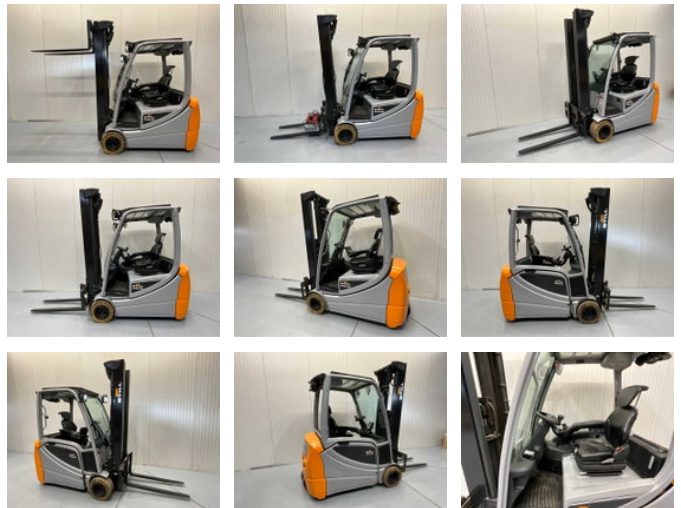

Still RX20-20 Triplex - Freelift - Sideshift - Acculader

Características generales

Marca	Still
Subcategoría	Carretilla elevadora
Año de construcción	2019
Horario mostrado	9028
Condición	Usado
Referencia	V3049

Propiedades

Peso individual	3.804kg
Longitud	320cm
Ancho	120cm
Capacidad máxima de elevación	2.000kg
Altura de elevación	560cm
Tipo de mástil	Triple

Still RX20-20 Triplex - Freelift - Sideshift - Acculader