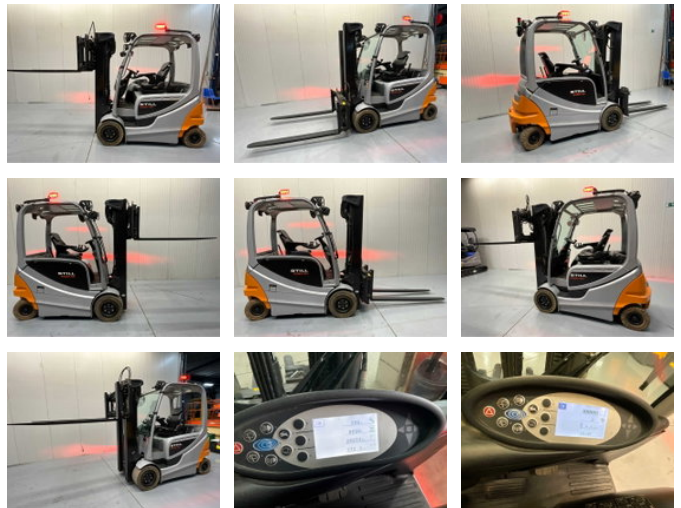

Still RX60-30 Triplex - Vorkensteller - Freelift - Sideshift

Características generales

Marca	Still
Subcategoría	Carretilla elevadora
Año de construcción	2019
Horario mostrado	8026
Condición	Usado
Referencia	V3053

Propiedades

Peso individual	5.452kg
Longitud	420cm
Ancho	120cm
Cabina	Medio abierto
Capacidad máxima de elevación	3.000kg
Altura de elevación	480cm
Tipo de mástil	Triple
Altura libre	230cm

Still RX60-30 Triplex - Vorkensteller - Freelift - Sideshift