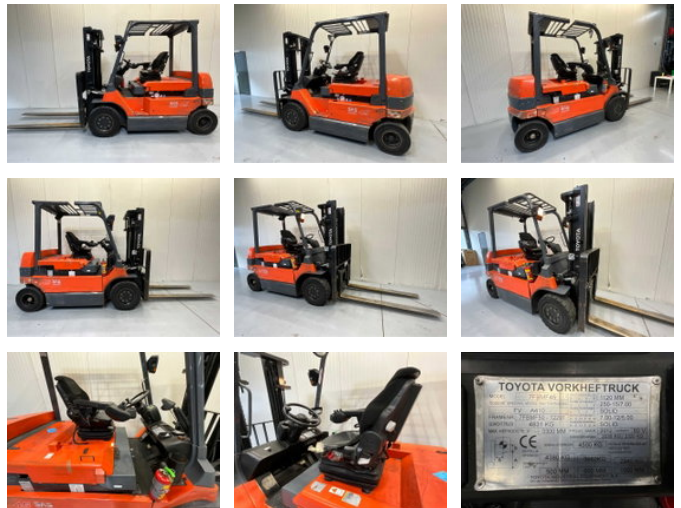

## Toyota 7FBMF45 Duplex - bluespot

### Características generales

Marca	Toyota
Subcategoría	Carretilla elevadora
Año de construcción	2012
Condición	Usado
Referencia	V3182

### Propiedades

Longitud	500cm
Ancho	140cm
Cabina	Abierto
Capacidad máxima de elevación	4.500kg
Altura de elevación	330cm
Tipo de mástil	Dúplex
Altura libre	235cm

Toyota 7FBMF45 Duplex - bluespot

Accesorios