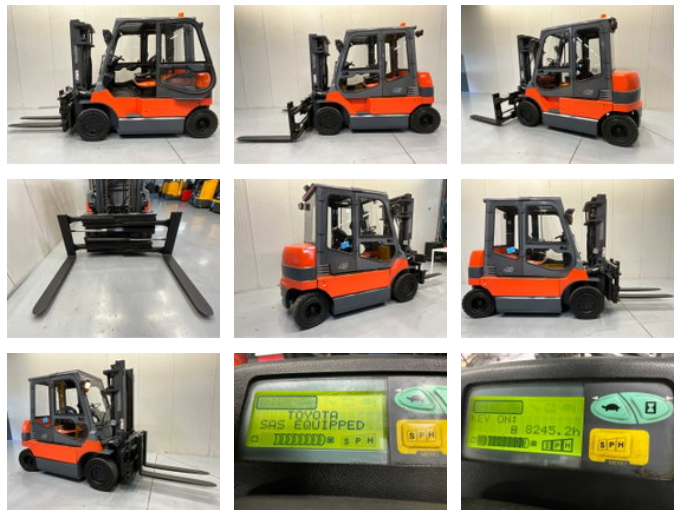

Toyota 7FBMF50 Duplex - Sideshift - Vorkenversteller tot buiten het vorkenbord

Características generales

Marca	Toyota
Subcategoría	Carretilla elevadora
Horario mostrado	8245
Condición	Usado
Referencia	V3183

Propiedades

Longitud	440cm
Ancho	136cm
Cabina	Cerrado
Capacidad máxima de elevación	4.500kg
Altura de elevación	330cm
Tipo de mástil	Dúplex
Altura libre	230cm

Toyota 7FBMF50 Duplex - Sideshift - Vorkenversteller tot buiten het vorkenbord