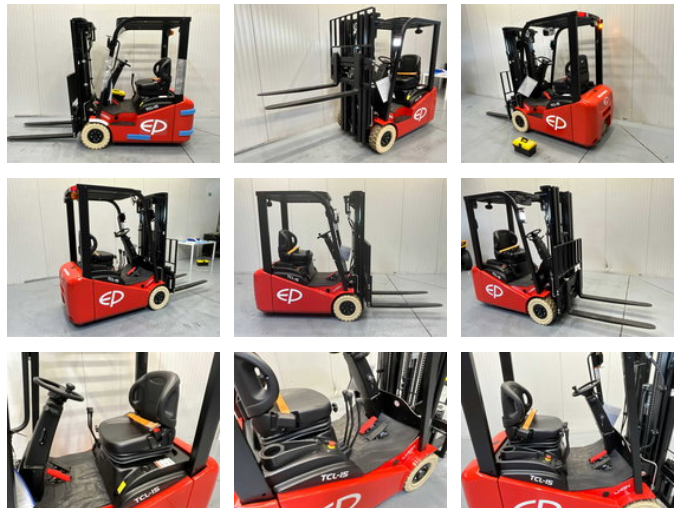

EP TCL152 - 4,3M - Triplex - Freelift - Sideshift

Caractéristiques générales

Marque	EP
Sous-catégorie	Chariot élévateur
Année de construction	2026
Couleur	Rouge
Carburant	Électrique
ceMarking	Oui

Caractéristiques

Poids à vide	2.698kg
Longueur	279cm
Largeur	102cm
Capacité de levage	1.500kg
Hauteur de levage	450cm
Mast type	Triplex
Hauteur de passage	205cm

EP TCL152 - 4,3M - Triplex - Freelift - Sideshift

Accessoires