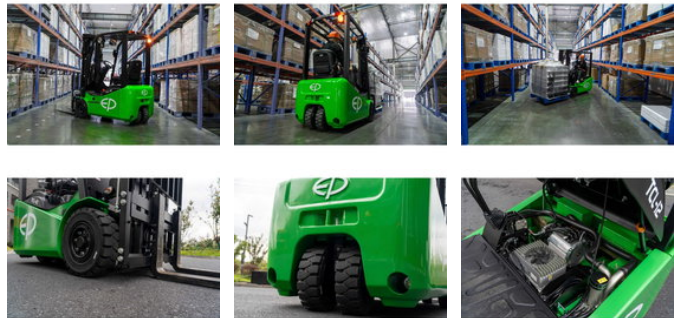

EP TCL152 - 4,5 meter - Triplex - Freelift - SideShift

Caractéristiques générales

Marque	EP
Sous-catégorie	Chariot élévateur
Année de construction	2026
Couleur	Vert
Carburant	Électrique
ceMarking	Oui

Caractéristiques

Poids à vide	2.698kg
Longueur	279cm

Largeur	102cm
Capacité de levage	1.500kg
Hauteur de levage	450cm
Mast type	Triplex
Hauteur de passage	205cm

EP TCL152 - 4,5 meter - Triplex - Freelift - SideShift

Accessoires