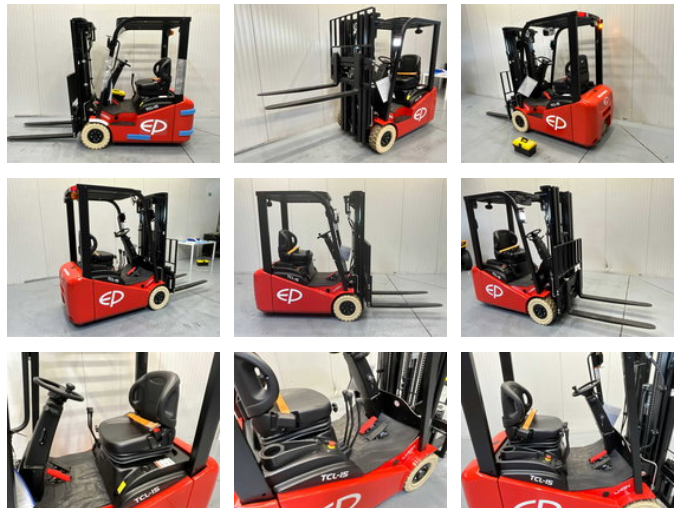

EP TCL152 - 4,5M - Triplex - Freelift - SideShift

Caractéristiques générales

Marque	EP
Sous-catégorie	Chariot élévateur
Année de construction	2026
Couleur	Rouge
Carburant	Électrique
ceMarking	Oui

Caractéristiques

Poids à vide	2.698kg
Longueur	279cm
Largeur	102cm
Capacité de levage	1.500kg
Hauteur de levage	450cm
Mast type	Triplex
Hauteur de passage	205cm

EP TCL152 - 4,5M - Triplex - Freelift - SideShift

Accessoires