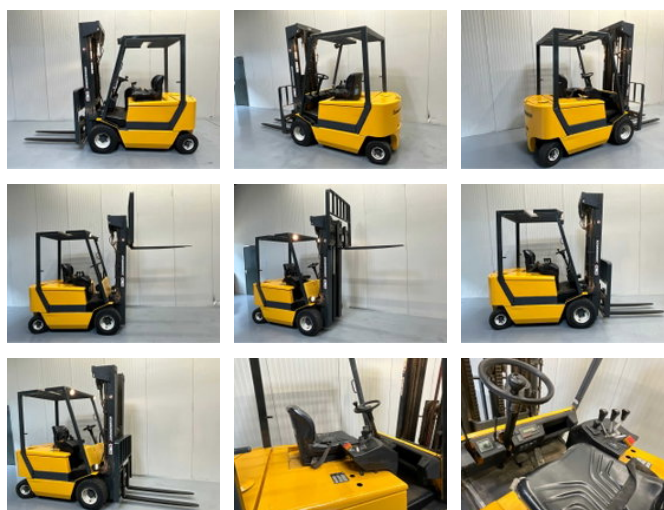

Jungheinrich EFG 4025 - Triplex - Freelift - Sideshift

Caractéristiques générales

| | |
|----------------|-------------------|
| Marque | Jungheinrich |
| Sous-catégorie | Chariot élévateur |
| Condition | Utilisé |
| Référence | V3130 |

Caractéristiques

| | |
|--------------------|---------|
| Longueur | 360cm |
| Largeur | 125cm |
| Cabine | Ouverte |
| Capacité de levage | 2.500kg |
| Hauteur de levage | 560cm |
| Mast type | Triplex |