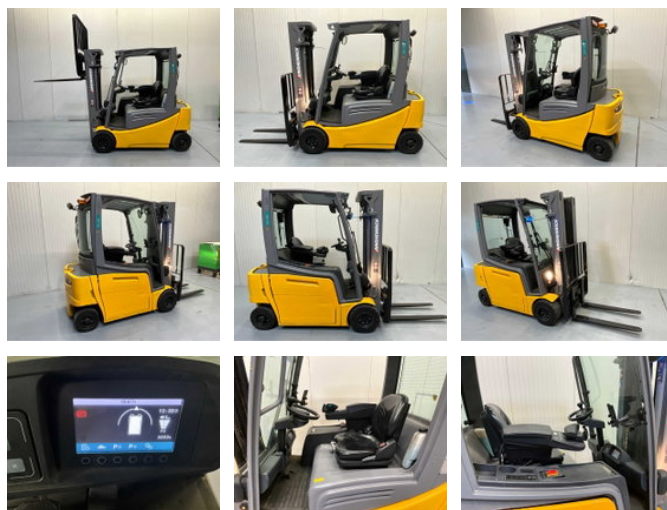

Jungheinrich EFG320 Triplex - Freelift - Sideshift

Caractéristiques générales

Marque	Jungheinrich
Sous-catégorie	Chariot élévateur
Année de construction	2019
Heures affichées	5003
Condition	Utilisé
Référence	V3198

Propriétés

Longueur	320cm
Largeur	105cm
Cabine	Semi-ouvert
Hauteur de levage	450cm
Type de mât	Triplex
Hauteur de dégagement	205cm

Jungheinrich EFG320 Triplex - Freelift - Sideshift

Accessoires