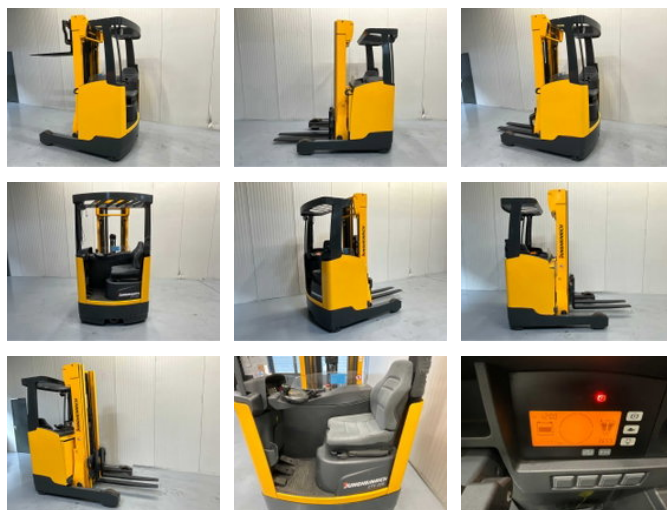

Jungheinrich ETV216 - Triplex - Freelift - Sideshift

Caractéristiques générales

Marque	Jungheinrich
Sous-catégorie	Chariot à mât rétractable
Lecture du compteur horaire	3659
Condition	Utilisé
Référence	V3147

Caractéristiques

Longueur	240cm
Largeur	130cm
Capacité de levage	1.600kg
Hauteur de levage	560cm
Hauteur de passage	240cm

Jungheinrich ETV216 - Triplex - Freelift - Sideshift

Accessoires