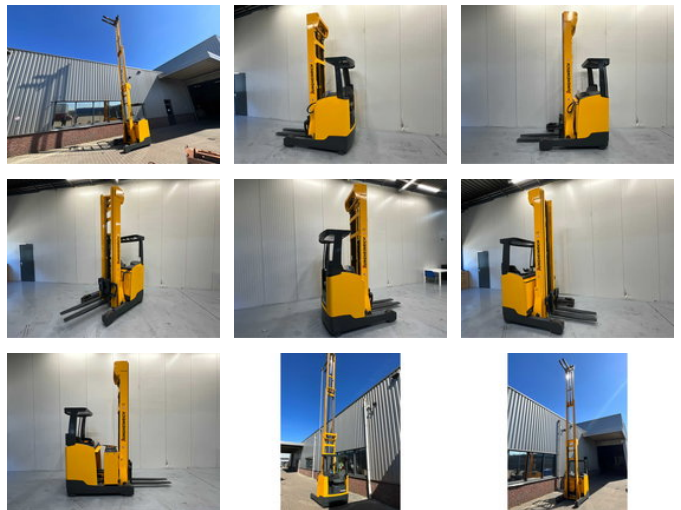

# Jungheinrich Reachtruck ETV 214 - 8,7M - Triplex - Freelift - Sideshift

## Caractéristiques générales

Marque	Jungheinrich
Sous-catégorie	Chariot à mât rétractable
Année de construction	2013
Lecture du compteur horaire	7540
Condition	Utilisé
Référence	V3148

## Caractéristiques

Poids à vide	3.601kg
Longueur	300cm
Largeur	128cm
Capacité de levage	1.400kg
Hauteur de levage	8.720mm
Hauteur de passage	350cm

# Jungheinrich Reachtruck ETV 214 - 8,7M - Triplex - Freelift - Sideshift

Accessoires