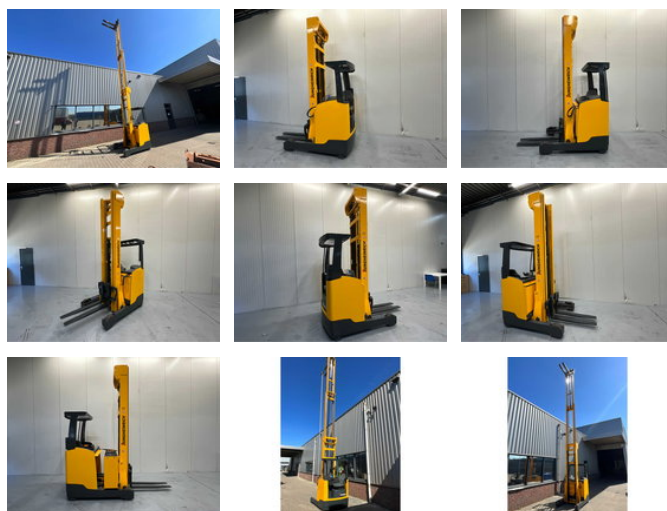

# Jungheinrich Reachtruck ETV 214 - Triplex - Freelift - Sideshift - 8,7M

## Caractéristiques générales

Marque	Jungheinrich
Sous-catégorie	Chariot à mât rétractable
Année de construction	2013
Lecture du compteur horaire	7540
Condition	Utilisé
Référence	V3148

## Caractéristiques

Poids à vide	3.601kg
Longueur	300cm
Largeur	128cm
Capacité de levage	1.400kg
Hauteur de levage	8.720mm
Hauteur de passage	350cm

Jungheinrich Reachtruck ETV 214 - Triplex - Freelift - Sideshift -  
8,7M