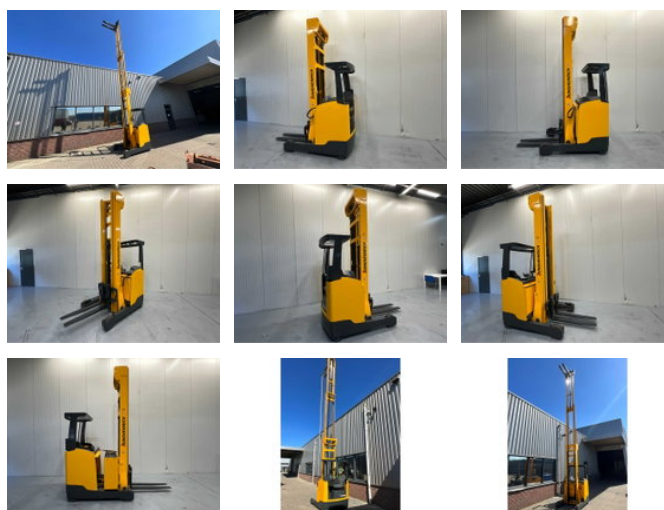

## Jungheinrich Reachtruck ETV Triplex - Freelift - Sideshift

### Caractéristiques générales

Marque	Jungheinrich
Sous-catégorie	Chariot à mât rétractable
Année de construction	2013
Heures affichées	7540
Condition	Utilisé
Référence	V3148

### Propriétés

Poids unique	3.601kg
Longueur	300cm
Largeur	128cm
Capacité de levage maximale	1.400kg
Hauteur de levage	8.720mm
Hauteur de dégagement	350cm

# Jungheinrich Reachtruck ETV Triplex - Freelift - Sideshift

Accessoires