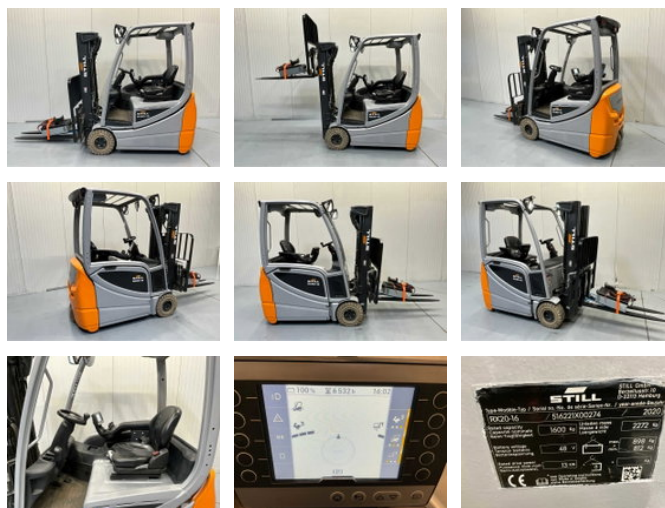

Still RX20-16 Triplex - Freelift - Sideshift

Caractéristiques générales

Marque	Still
Sous-catégorie	Chariot élévateur
Année de construction	2020
Heures affichées	6532
Condition	Utilisé
Référence	V3060

Propriétés

Poids unique	3.170kg
Longueur	320cm
Largeur	120cm
Capacité de levage maximale	1.600kg
Hauteur de levage	432cm
Type de mât	Triplex
Hauteur de dégagement	210cm

Still RX20-16 Triplex - Freelift - Sideshift