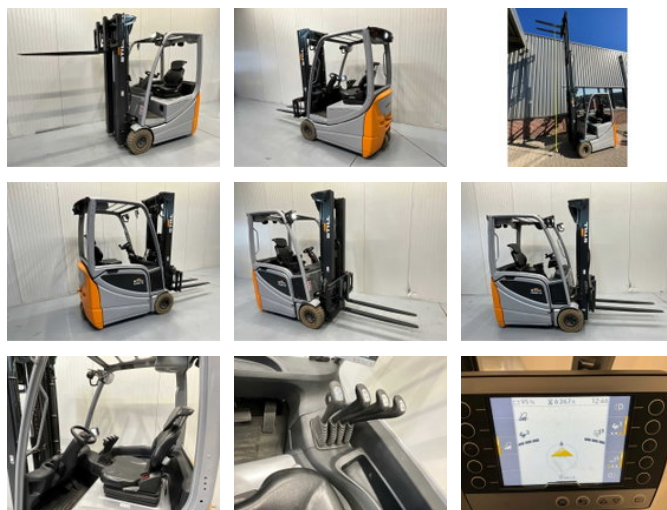

Still RX20-16C Triplex - Freelift - Sideshift

Caractéristiques générales

Marque	Still
Sous-catégorie	Chariot élévateur
Année de construction	2021
Heures affichées	6267
Condition	Utilisé
Référence	V3059

Propriétés

Poids unique	3.298kg
Longueur	320cm
Largeur	115cm
Capacité de levage maximale	1.600kg
Hauteur de levage	520cm
Type de mât	Triplex
Hauteur de dégagement	225cm

Still RX20-16C Triplex - Freelift - Sideshift